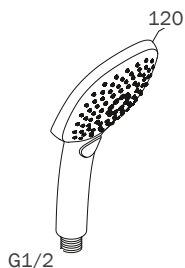

Handbrause

- Brausekopf ø 120 mm
- 3 Strahlarten: Spraydusche, Massagedusche zart und Massagedusche hart
- Rub&Clean Antikalk-Funktion
- für Durchlauferhitzer geeignet

Artikel-Nr.	Farbe	Preis
181666175	chrom	66,20