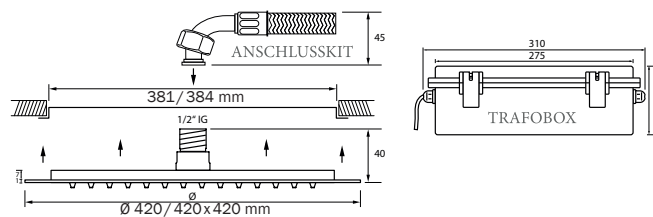

- Paneel zum Deckeneinbau
- mit Power-LED-Beleuchtung
- feste Farbwahl und Farbwechselmodus, umstellbar über die mitgelieferte Funkfernbedienung
- **Stromunterbrechung / Lichtschalter ist vorgeschrieben**
- Brauseregen mit breitem Strahlbild
- 1/2" Anschluss
- Silikonknoppen mit Antikalk-Ausstattung
- Edelstahl verchromt
- inklusive Einbaurahmen, Trafoset und Anschlusskit
- **es wird eine Deckenabhangung von mindestens 100 mm empfohlen**