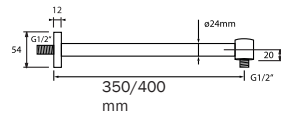

Wandarm, rund

- Messing verchromt
- massive Rosette

Ausladung	Artikel-Nr.	Preis
350 mm	127930175	61,80
400 mm	127931175	73,-