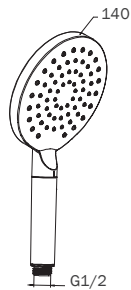

## Handbrause

- Brausekopf ø 140 mm
- 3 Strahlarten: Spraydusche, Massagedusche zart und Massagedusche hart
- Rub&Clean Antikalk-Funktion
- für Durchlauferhitzer geeignet

Artikel-Nr.	Farbe	Preis
181653175	chrom	80,10 <span style="color: red;">●</span>