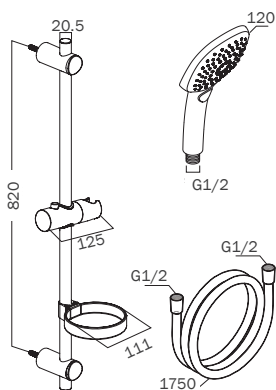

Brauseset

- Brausestange 900 mm
- verstellbare Distanz zwischen den Wandhaltern
- Brauseschlauch 1750 mm, Schlauchkonus mit integriertem Verdrehenschutz
- TREND Handbrause
- Seifenschale

Artikel-Nr.	Farbe	Preis
181662175	chrom	138,-