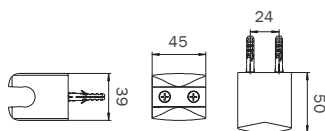

- feste Halteposition

Artikel-Nr.	Farbe	Preis
181660175	chrom	23,10

Wandanschlussbogen