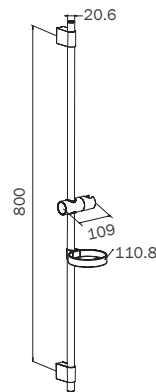

- 900 mm
- verstellbare Distanz zwischen den Wandhaltern
- Seifenschale

Artikel-Nr.	Farbe	Preis
181657175	chrom	105,40

Wandbrausehalter