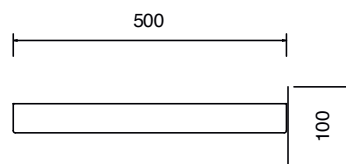

Größe	Artikel-Nr.	Durchfluss l/min*	Preis
500 x 200 mm	127936175	Brauseregen: 16 Wasserfall: 12	1162,-

* Durchflussmengen können je nach Leitungs- und Armaturenaufbau variieren. Gemessen bei Fließdruck 3 bar 1/2" exklusiv Armatur.