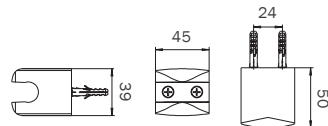

- feste Halteposition

Artikel-Nr.	Farbe	Preis
181660175	chrom	23,10

Wandanschlussbogen