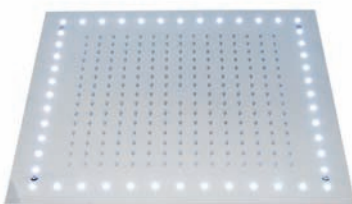

LED-Deckenpaneel