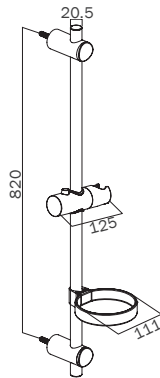

- 900 mm
- verstellbare Distanz zwischen den Wandhaltern
- Seifenschale

Artikel-Nr.	Farbe	Preis
181668175	chrom	90,60

Wandbrausehalter