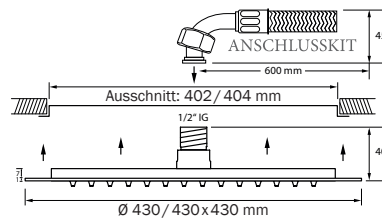

- Paneel zum Deckeneinbau
- Brauseregen mit breitem Strahlbild
- 1/2" Anschluss
- Silikonknoppen mit Antikalk-Ausstattung
- Edelstahl verchromt
- inklusive Einbaurahmen und Anschlusskit
- **es wird eine Deckenabhangung von mindestens 100 mm empfohlen**

rund

Größe	Artikel-Nr.	Durchfluss l/min*	Preis
Ø 430 mm	127937175	23	1025,-

eckig

Größe	Artikel-Nr.	Durchfluss l/min*	Preis
430 x 430 mm	127938175	23	1093,-