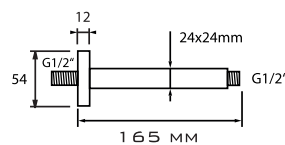

Deckenarm, eckig

- Messing verchromt
- massive Rosette

Ausladung	Artikel-Nr.	Preis
165 mm	127935175	62,40

* Durchflussmengen können je nach Leitungs- und Armaturenaufbau variieren. Gemessen bei Fließdruck 3 bar 1/2" exklusiv Armatur.