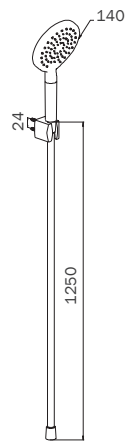

## Handbrause

- Brausekopf ø 140 mm
- 3 Strahlarten: Spraydusche, Massagedusche zart und Massagedusche hart
- Rub&Clean Antikalk-Funktion
- für Durchlauferhitzer geeignet

Artikel-Nr.	Farbe	Preis
181653175	chrom	80,10 <span style="color: red;">●</span>

## Brauseset

- Brausestange 900 mm
- verstellbare Distanz zwischen den Wandhaltern
- Brauseschlauch 1750 mm, Schlauchkonus mit integriertem Verdrehschutz
- DESIGN Handbrause
- Seifenschale

Artikel-Nr.	Farbe	Preis
181645175	chrom	198,50 <span style="color: red;">●</span>

## Wannen-Brauseset

- DESIGN Handbrause
- Brauseschlauch 1250 mm, Schlauchkonus mit integriertem Verdrehenschutz
- Brausehalter

Artikel-Nr.	Farbe	Preis
181649175	chrom	142,80