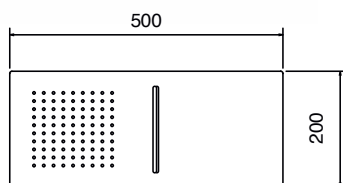

Größe	Artikel-Nr.	Durchfluss l/min*	Preis
500 x 200 mm	127936175	Brauseregen: 16 Wasserfall: 12	1162,-

* Durchflussmengen können je nach Leitungs- und Armaturenaufbau variieren. Gemessen bei Fließdruck 3 bar 1/2" exklusiv Armatur.