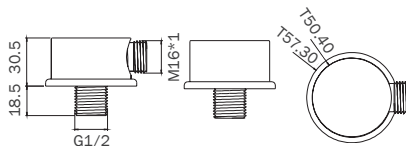

- 1/2" Außengewinde

Artikel-Nr.	Farbe	Preis
181661175	chrom	46,20

Brauseschlauch