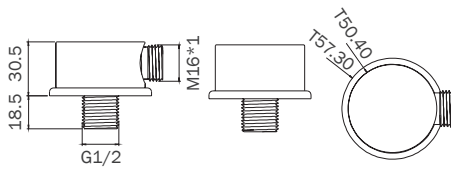

Wandanschlussbogen