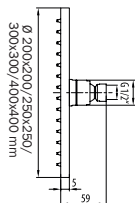

eckig

Größe	Artikel-Nr.	Durchfluss l/min*	Preis
200 x 200 mm	127926175	15.5	158,20 ●
250 x 250 mm	127927175	16	207,80 ●
300 x 300 mm	127928175	16.5	287,- ●
400 x 400 mm	127929175	18	460,- ●

* Durchflussmengen können je nach Leitungs- und Armaturenaufbau variieren. Gemessen bei Fließdruck 3 bar 1/2" exklusiv Armatur.