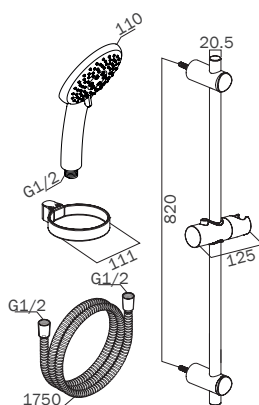

- Brausestange 900 mm
- Brauseschlauch 1750 mm, Schlauchkonus mit integriertem Verdrehschutz
- AKTIV Handbrause
- Seifenschale

Artikel-Nr.	Farbe	Preis
181663175	chrom	87,30