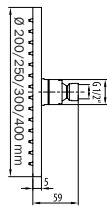

Tellerkopfbrause

- Höhe des Brausetellers: 5 mm
- Brauseregen mit breitem Strahlbild
- Kugelgelenk mit +/-20° Drehwinkel (1/2" Innengewinde)
- Silikonkappen mit Antikalk-Ausstattung
- ohne Brausearm
- Edelstahl spiegelpoliert (optisch wie verchromt)

rund

Größe	Artikel-Nr.	Durchfluss l/min*	Preis
Ø 200 mm	127922175	15.5	153,40 ●
Ø 250 mm	127923175	16	201,60 ●
Ø 300 mm	127924175	16.5	282,- ●
Ø 400 mm	127925175	18	455,- ●