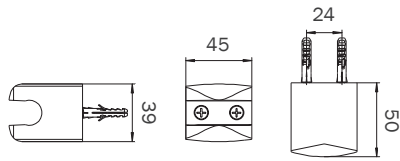

Wandbrausehalter