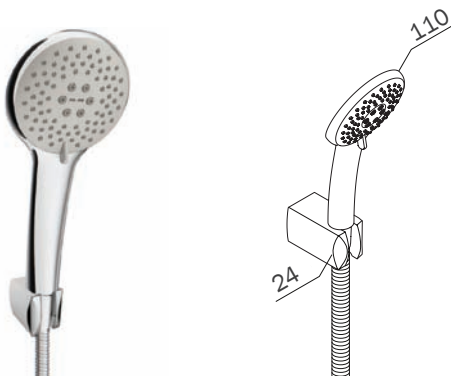

Wannen-Brauseset

- AKTIV Handbrause
- Brauseschlauch 1250 mm, Schlauchkonus mit integriertem Verdrehenschutz
- Brausenhalter

Artikel-Nr.	Farbe	Preis
181665175	chrom	64,70