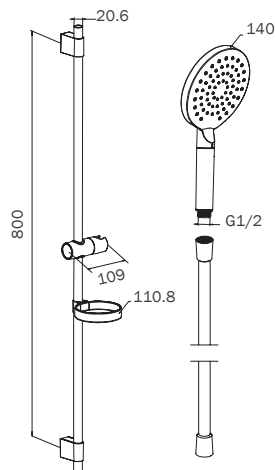

## Handbrause

- Brausekopf ø 140 mm
- 3 Strahlarten: Spraydusche, Massagedusche zart und Massagedusche hart
- Rub&Clean Antikalk-Funktion
- für Durchlauferhitzer geeignet

Artikel-Nr.	Farbe	Preis
181653175	chrom	80,10 <span style="color: red;">●</span>

## Brauseset

- Brausestange 900 mm
- verstellbare Distanz zwischen den Wandhaltern
- Brauseschlauch 1750 mm, Schlauchkonus mit integriertem Verdrehschutz
- DESIGN Handbrause
- Seifenschale

Artikel-Nr.	Farbe	Preis
181645175	chrom	198,50 <span style="color: red;">●</span>