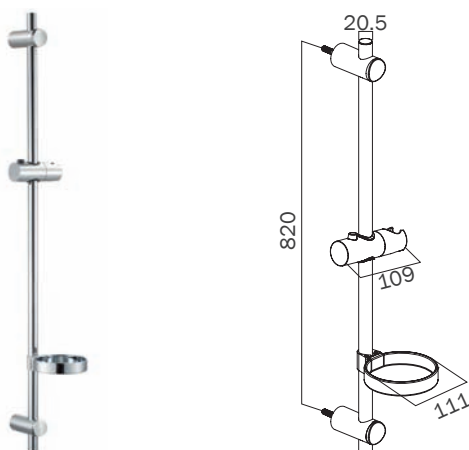

Brausestange

- 900 mm
- Seifenschale
- verstellbare Distanz zwischen den Wandhaltern

Artikel-Nr.	Farbe	Preis
181668175	chrom	90,60