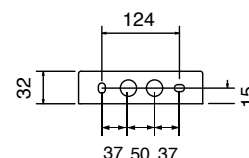

Größe	Artikel-Nr.	Durchfluss l/min*	Preis
500 x 200 mm	127936175	Brauseregen: 16 Wasserfall: 12	1162,-

* Durchflussmengen können je nach Leitungs- und Armaturenaufbau variieren. Gemessen bei Fließdruck 3 bar 1/2" exklusiv Armatur.