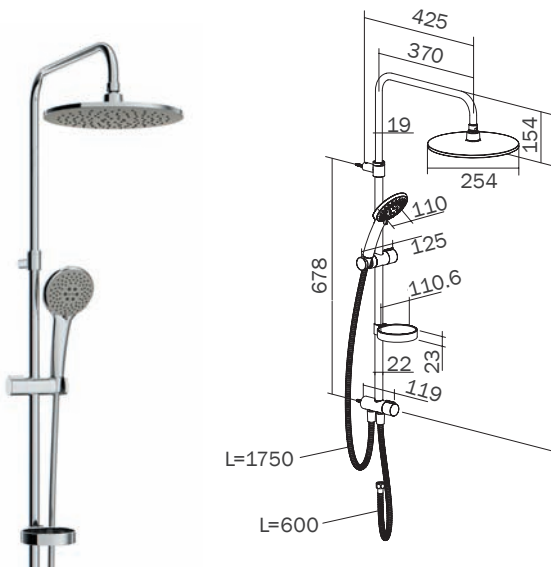

### Handbrause

- Brausekopf ø 110 mm
- 3 Strahlarten: Spraydusche, Massagedusche zart und Massagedusche hart
- Rub&Clean Antikalk-Funktion
- für Durchlauferhitzer geeignet

Artikel-Nr.	Farbe	Preis
181667175	chrom	41,80

### Brauseset

- Brausestange 900 mm
- Brauseschlauch 1750 mm, Schlauchkonus mit integriertem Verdrehschutz
- AKTIV Handbrause
- Seifenschale

Artikel-Nr.	Farbe	Preis
181663175	chrom	87,30

## Duschsystem

- Brausestange mit Umsteller
- verstellbare Brausestange 800 - 1200 mm
- Brauseschlauch 1750 mm, Schlauchkonus mit integriertem Verdrehenschutz
- AKTIV Handbrause
- Kopfbrause  $\varnothing$  200 mm