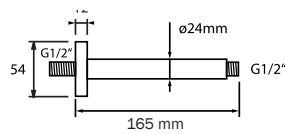

Deckenarm, rund

- Messing verchromt
- massive Rosette

Ausladung	Artikel-Nr.	Preis
165 mm	127932175	36,-