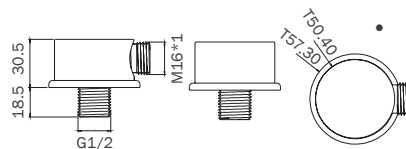

- 1/2" Außengewinde

Artikel-Nr.	Farbe	Preis
181661175	chrom	46,20