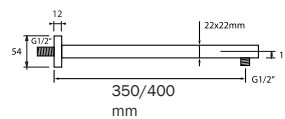

Wandarm, eckig

- Messing verchromt
- massive Rosette

Ausladung	Artikel-Nr.	Preis
350 mm	127933175	81,-
400 mm	127934175	83,60